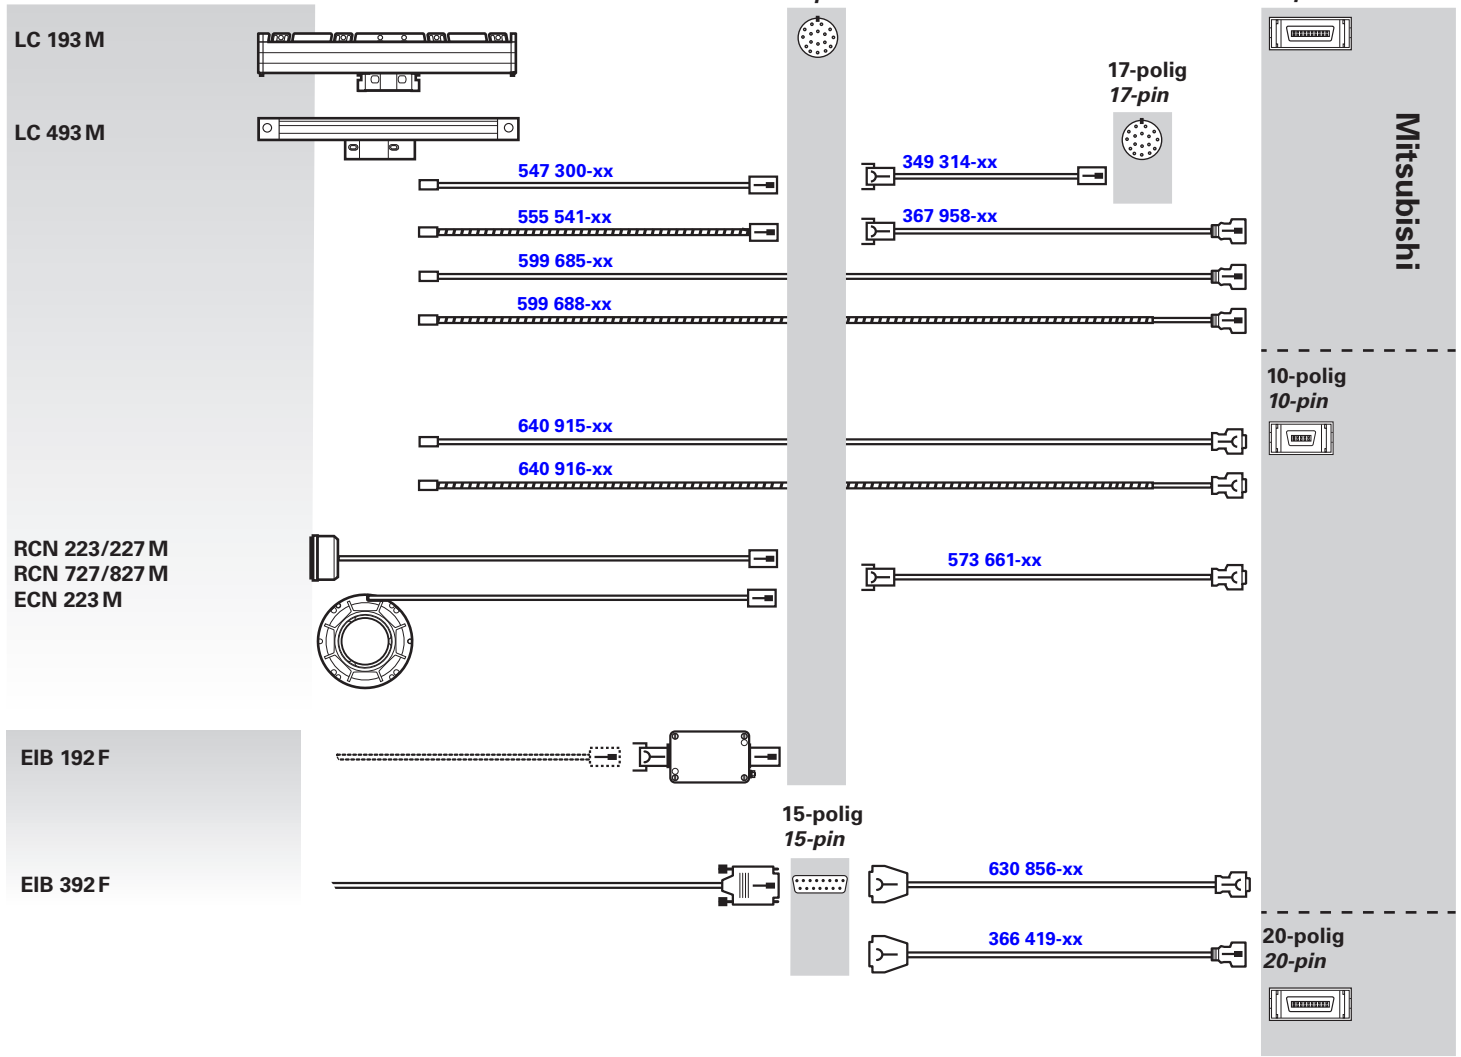

Kabel für serielle Schnittstelle-Fanuc Cables for Fanuc Serial Interface

Kabel für Mitsubishi High Speed Serial Interface
Cables for Mitsubishi High Speed Serial Interfaces

Kabeladapter für EnDat 2.1/Fanuc/Mitsubishi Signale Cable adapter for EnDat 2.1/Fanuc/Mitsubishi Signals