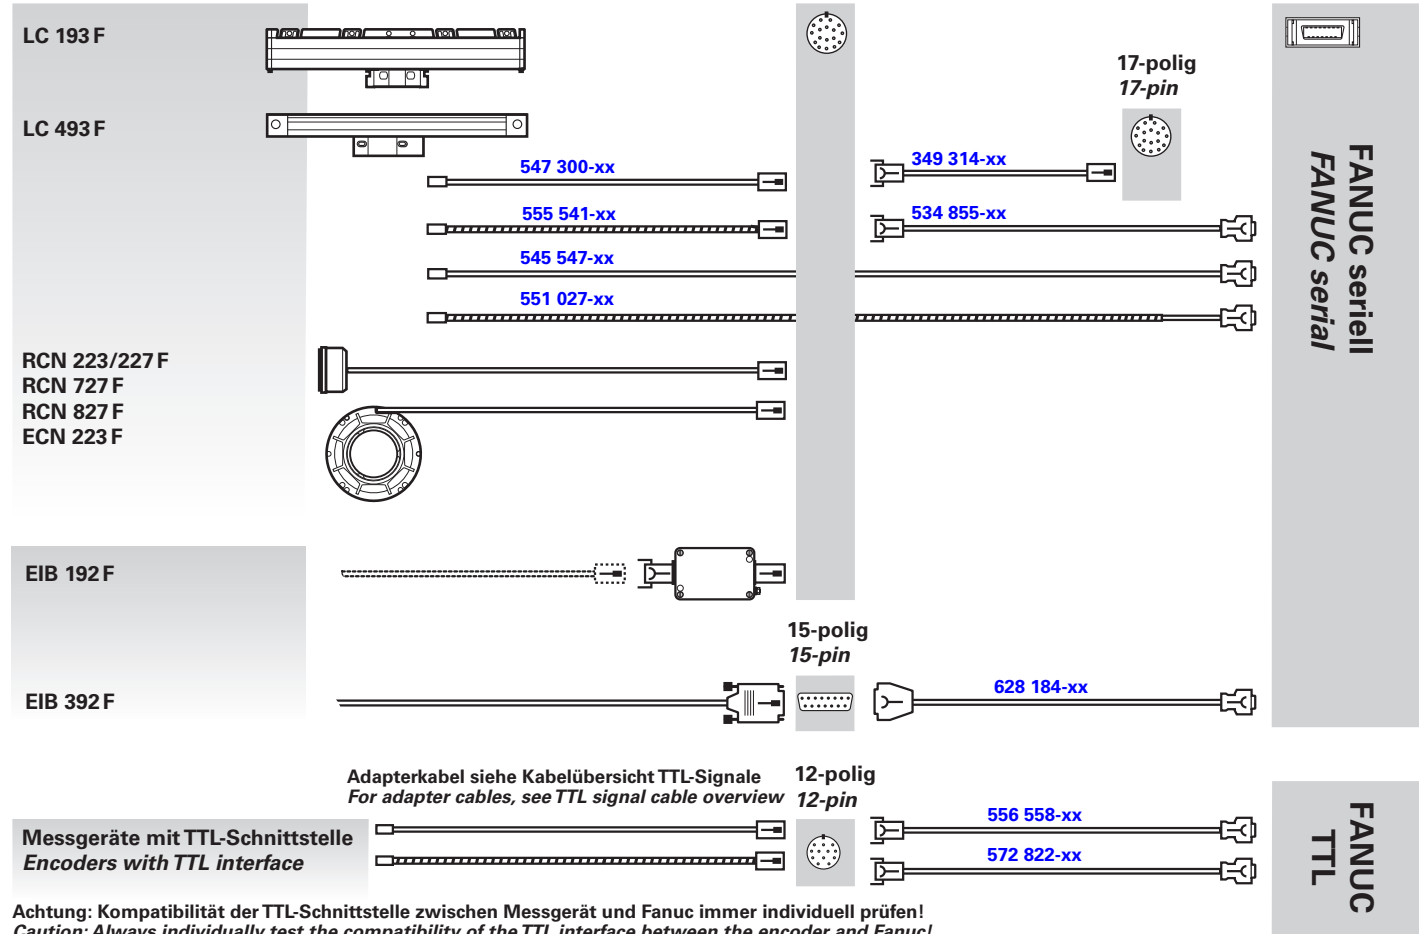

Kabel für serielle Schnittstelle-Fanuc Cables for Fanuc Serial Interface

Kabel für Mitsubishi High Speed Serial Interface
Cables for Mitsubishi High Speed Serial Interfaces

Kabeladapter für EnDat 2.1/Fanuc/Mitsubishi Signale Cable adapter for EnDat 2.1/Fanuc/Mitsubishi Signals