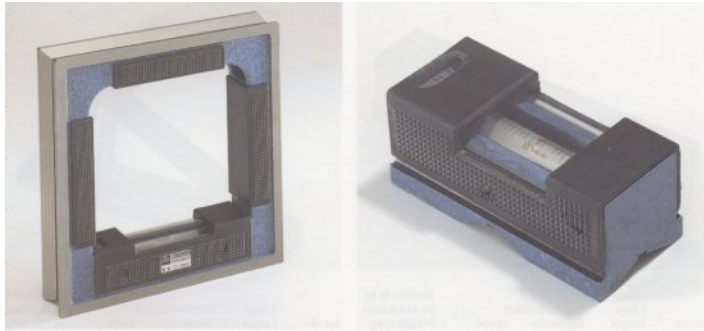

STIEFELMAYER

Ligger De vandret?

Ønsker De at være helt sikker, er der hjælp at hente: Kvalitetsvaterpas fra Stiefelmayer i Tyskland.

Stiefelmayer leverer maskinvaterpas fra 60 mm til 5000 mm og med følsomheder fra 0,40 mm/m til 0,01 mm/m.

RAMME- VATERPAS

Vare nr	Længde mm	Følsomhed mm/m
132101	100	0,40
132102	150	0,40
132103	200	0,40
132104	300	0,40
132601	100	0,30
132602	150	0,30
132603	200	0,30
132604	300	0,30
132201	100	0,10
132202	150	0,10
132203	200	0,10
132204	300	0,10
132205	100	0,04
132301	150	0,04
132302	200	0,04
132303	300	0,04
132401	150	0,02
132402	200	0,02
132403	300	0,02
132501	150	0,01
132502	200	0,01
132503	300	0,01

KRUMTAP-VATERPAS

133103	60	0,40
133101	90	0,40
133102	120	0,40
133203	60	0,10
133201	90	0,10
133202	120	0,10